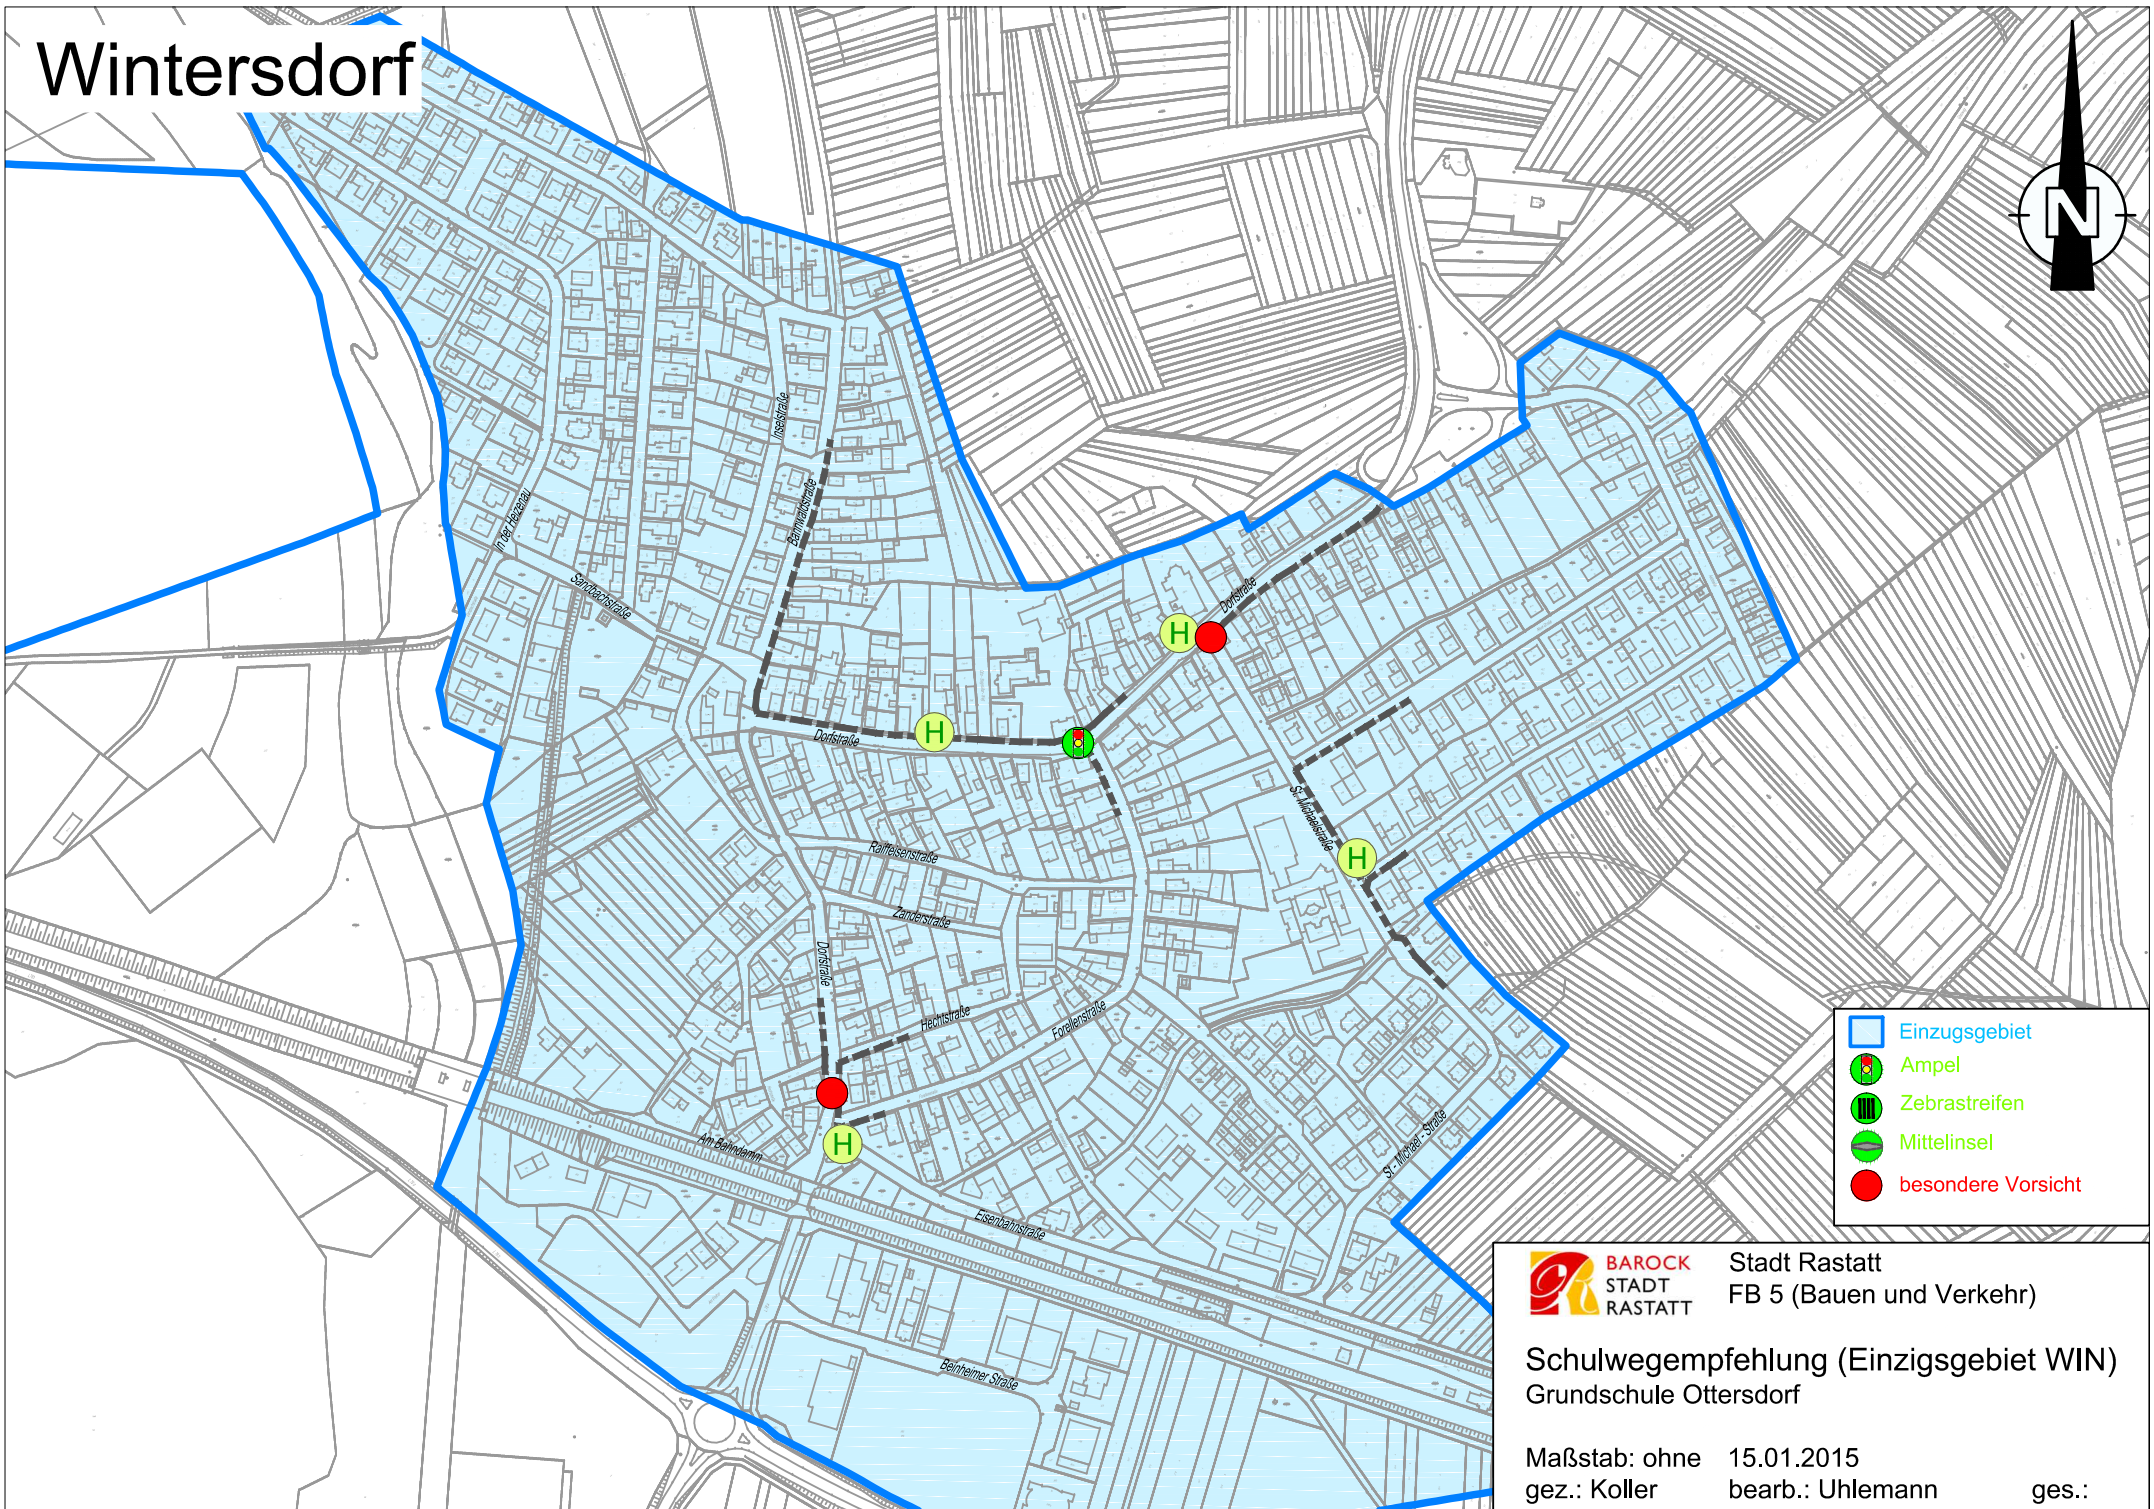

# Wintersdorf

- Einzugsgebiet
- Ampel
- Zebrastreifen
- Mittelsinsel
- besondere Vorsicht

Stadt Rastatt  
FB 5 (Bauen und Verkehr)

Schulwegempfehlung (Einzugsgebiet WIN)  
Grundschule Ottersdorf

Maßstab: ohne 15.01.2015  
gez.: Koller bearb.: Uhlemann ges.: