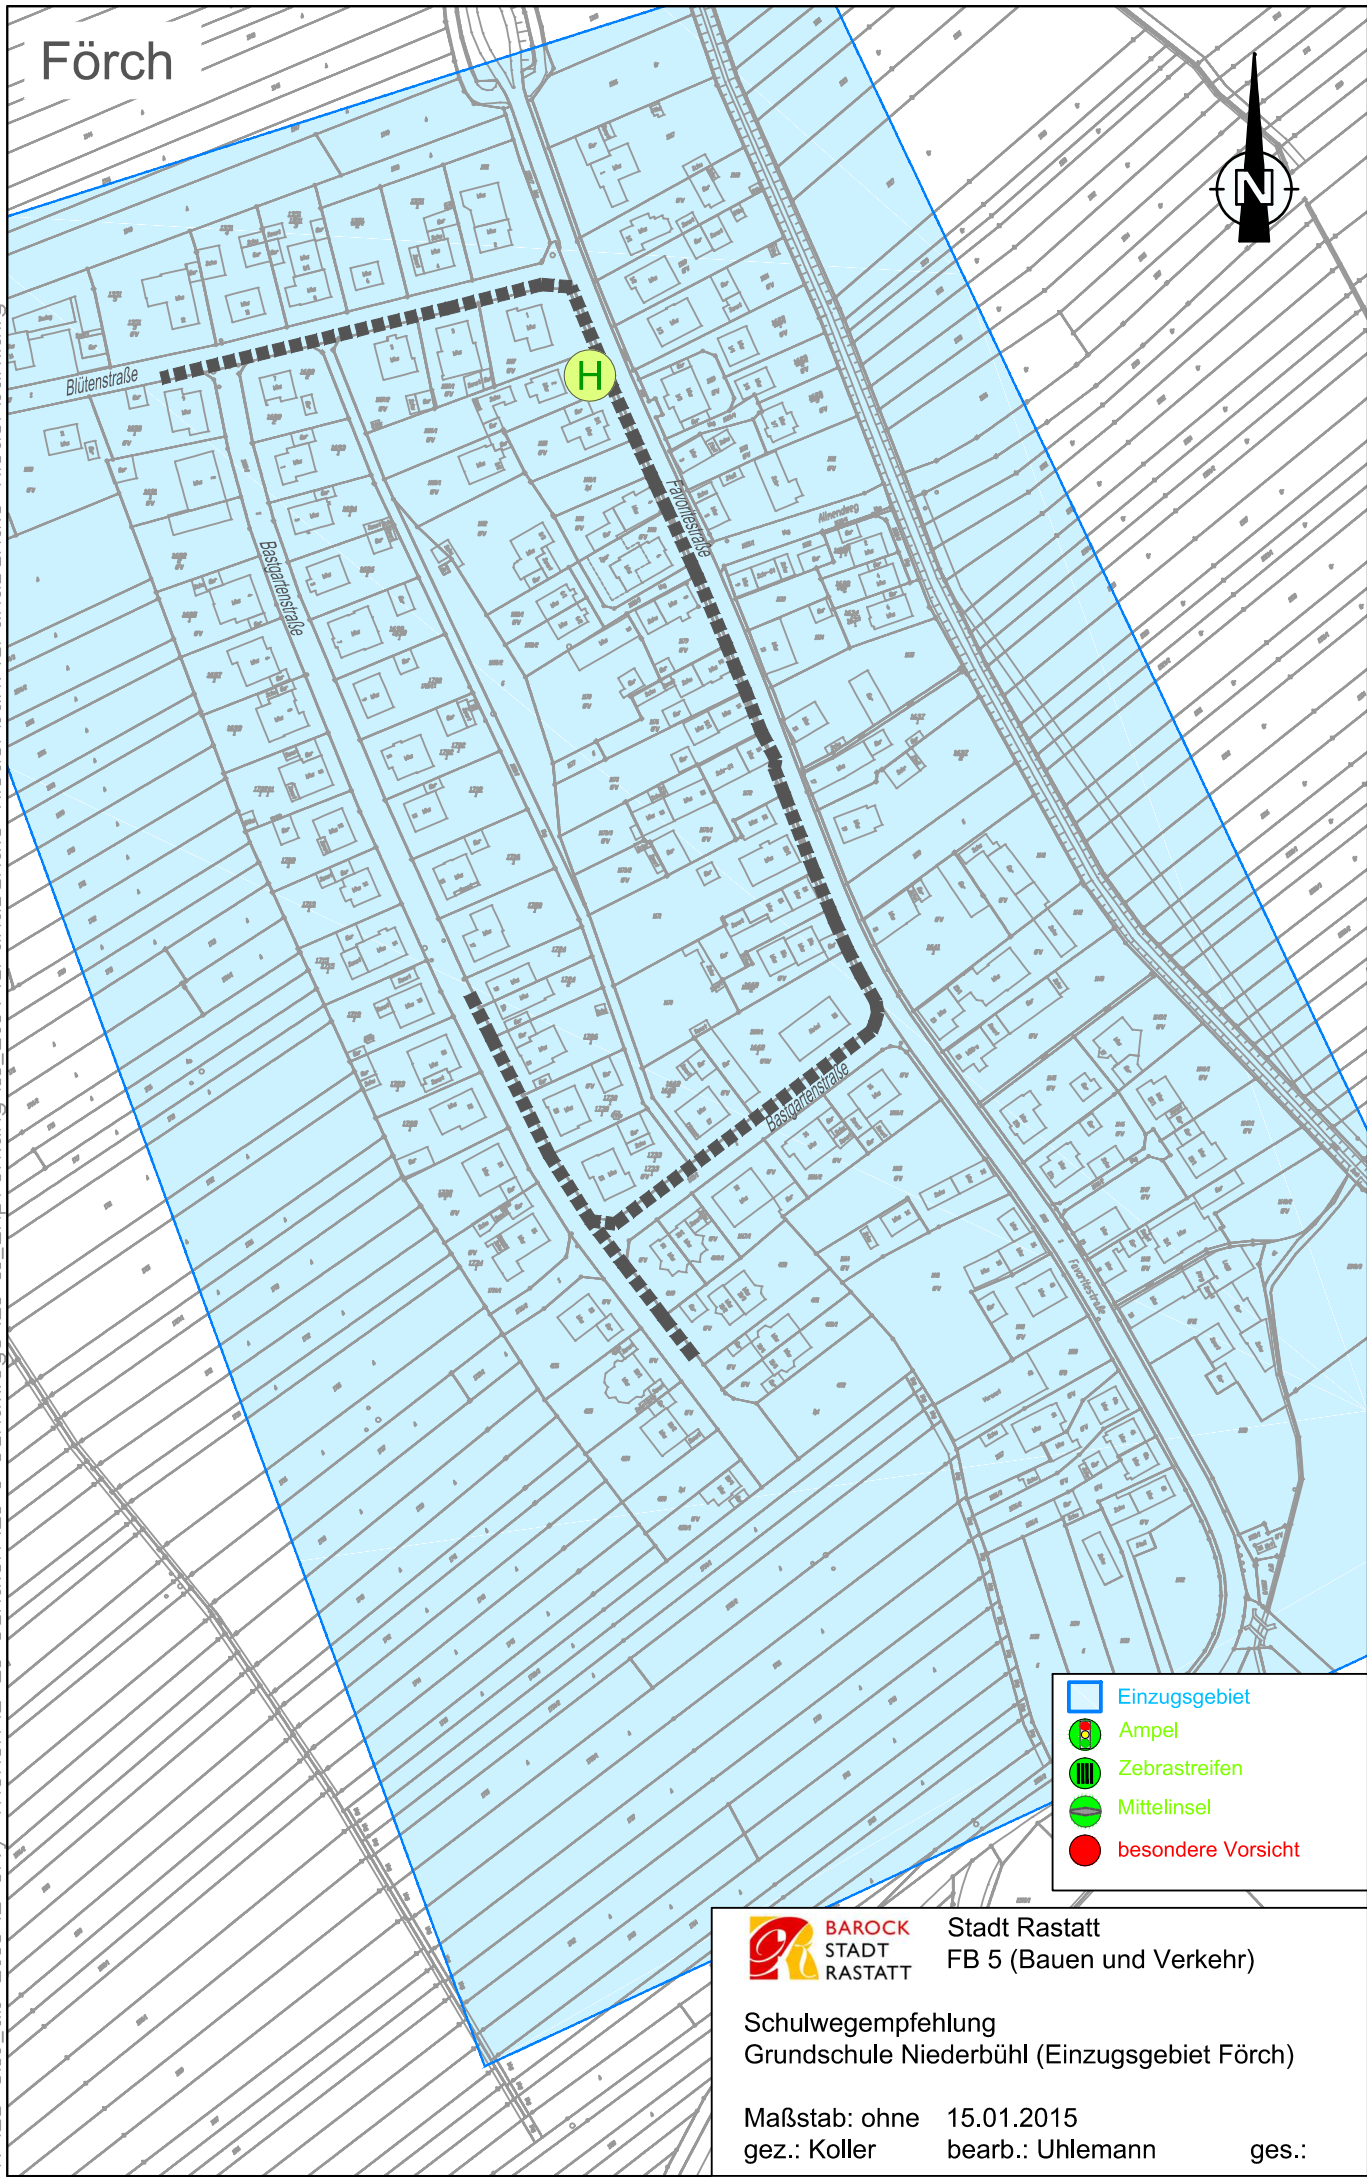

Förch

K:\ZB-5.10_ob-2013\2_City-Themen\2-21_Schulwege\21-11_Empfehlung\11_2014\Grundschule_Niederbühl\Grundschule-Niederbühl.dwg

-  Einzugsgebiet
-  Ampel
-  Zebrastreifen
-  Mittelinsel
-  besondere Vorsicht

	BAROCK STADT RASTATT	Stadt Rastatt FB 5 (Bauen und Verkehr)
	Schulwegempfehlung Grundschule Niederbühl (Einzugsgebiet Förch)	
Maßstab: ohne	15.01.2015	
gez.: Koller	bearb.: Uhlemann	ges.: