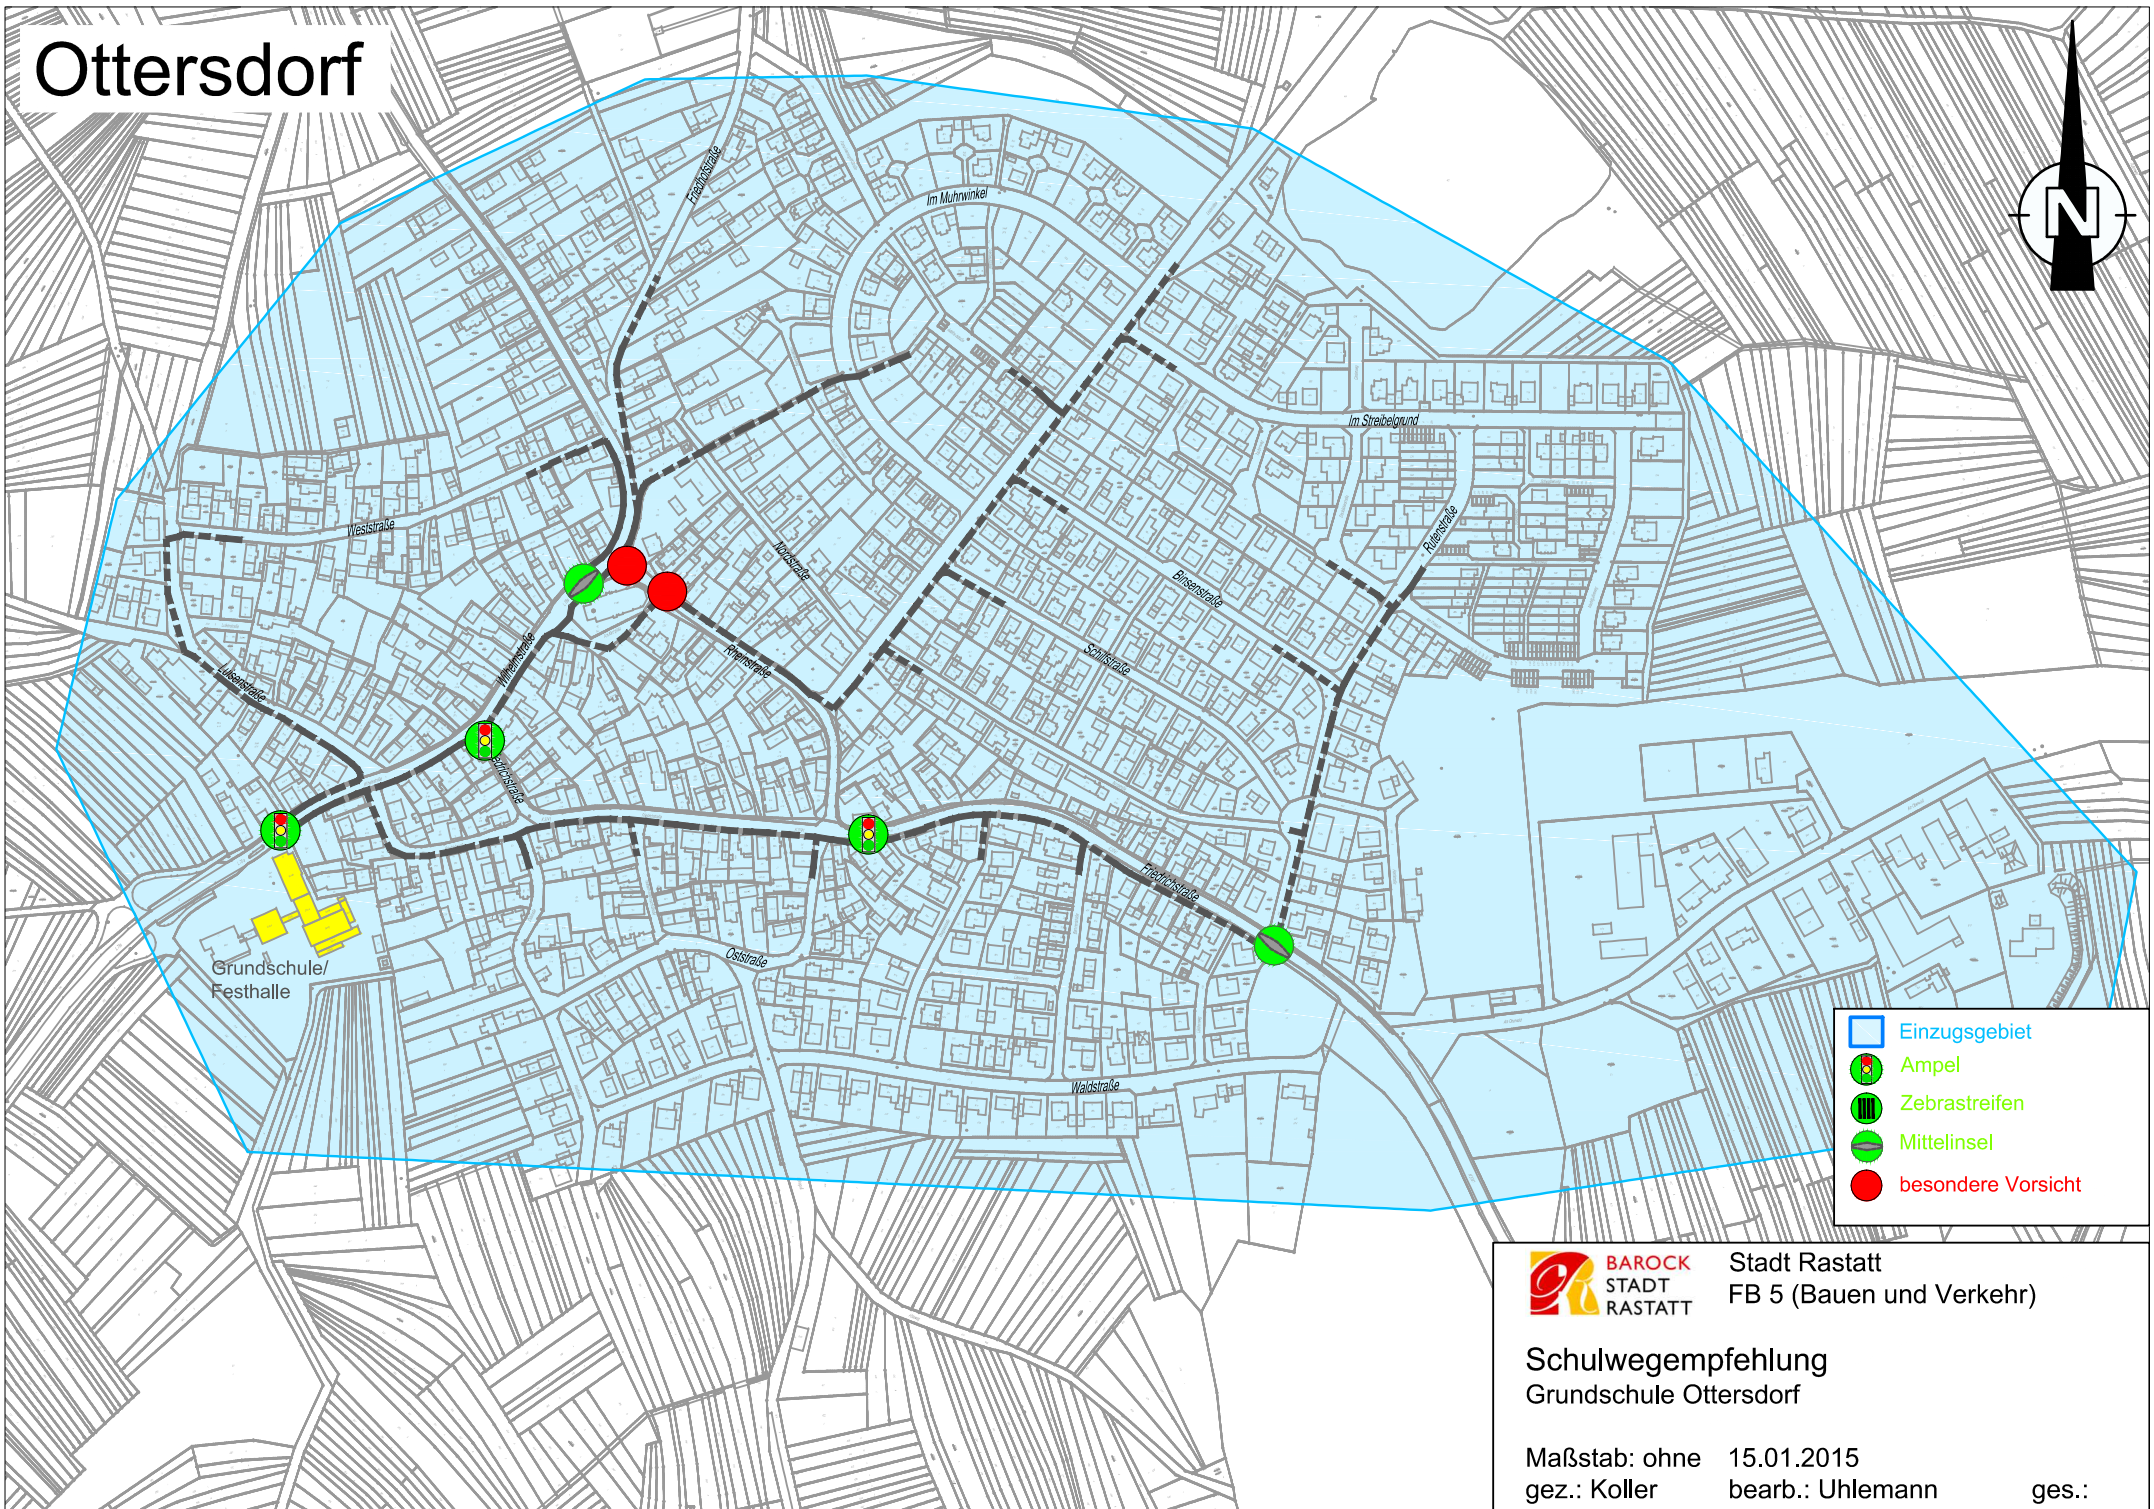

Ottersdorf

- Einzugsgebiet
- Ampel
- Zebrastrifen
- Mittelinsel
- besondere Vorsicht

Stadt Rastatt
FB 5 (Bauen und Verkehr)

Schulwegempfehlung Grundschule Ottersdorf

Maßstab: ohne 15.01.2015
gez.: Koller bearb.: Uhlemann ges.: